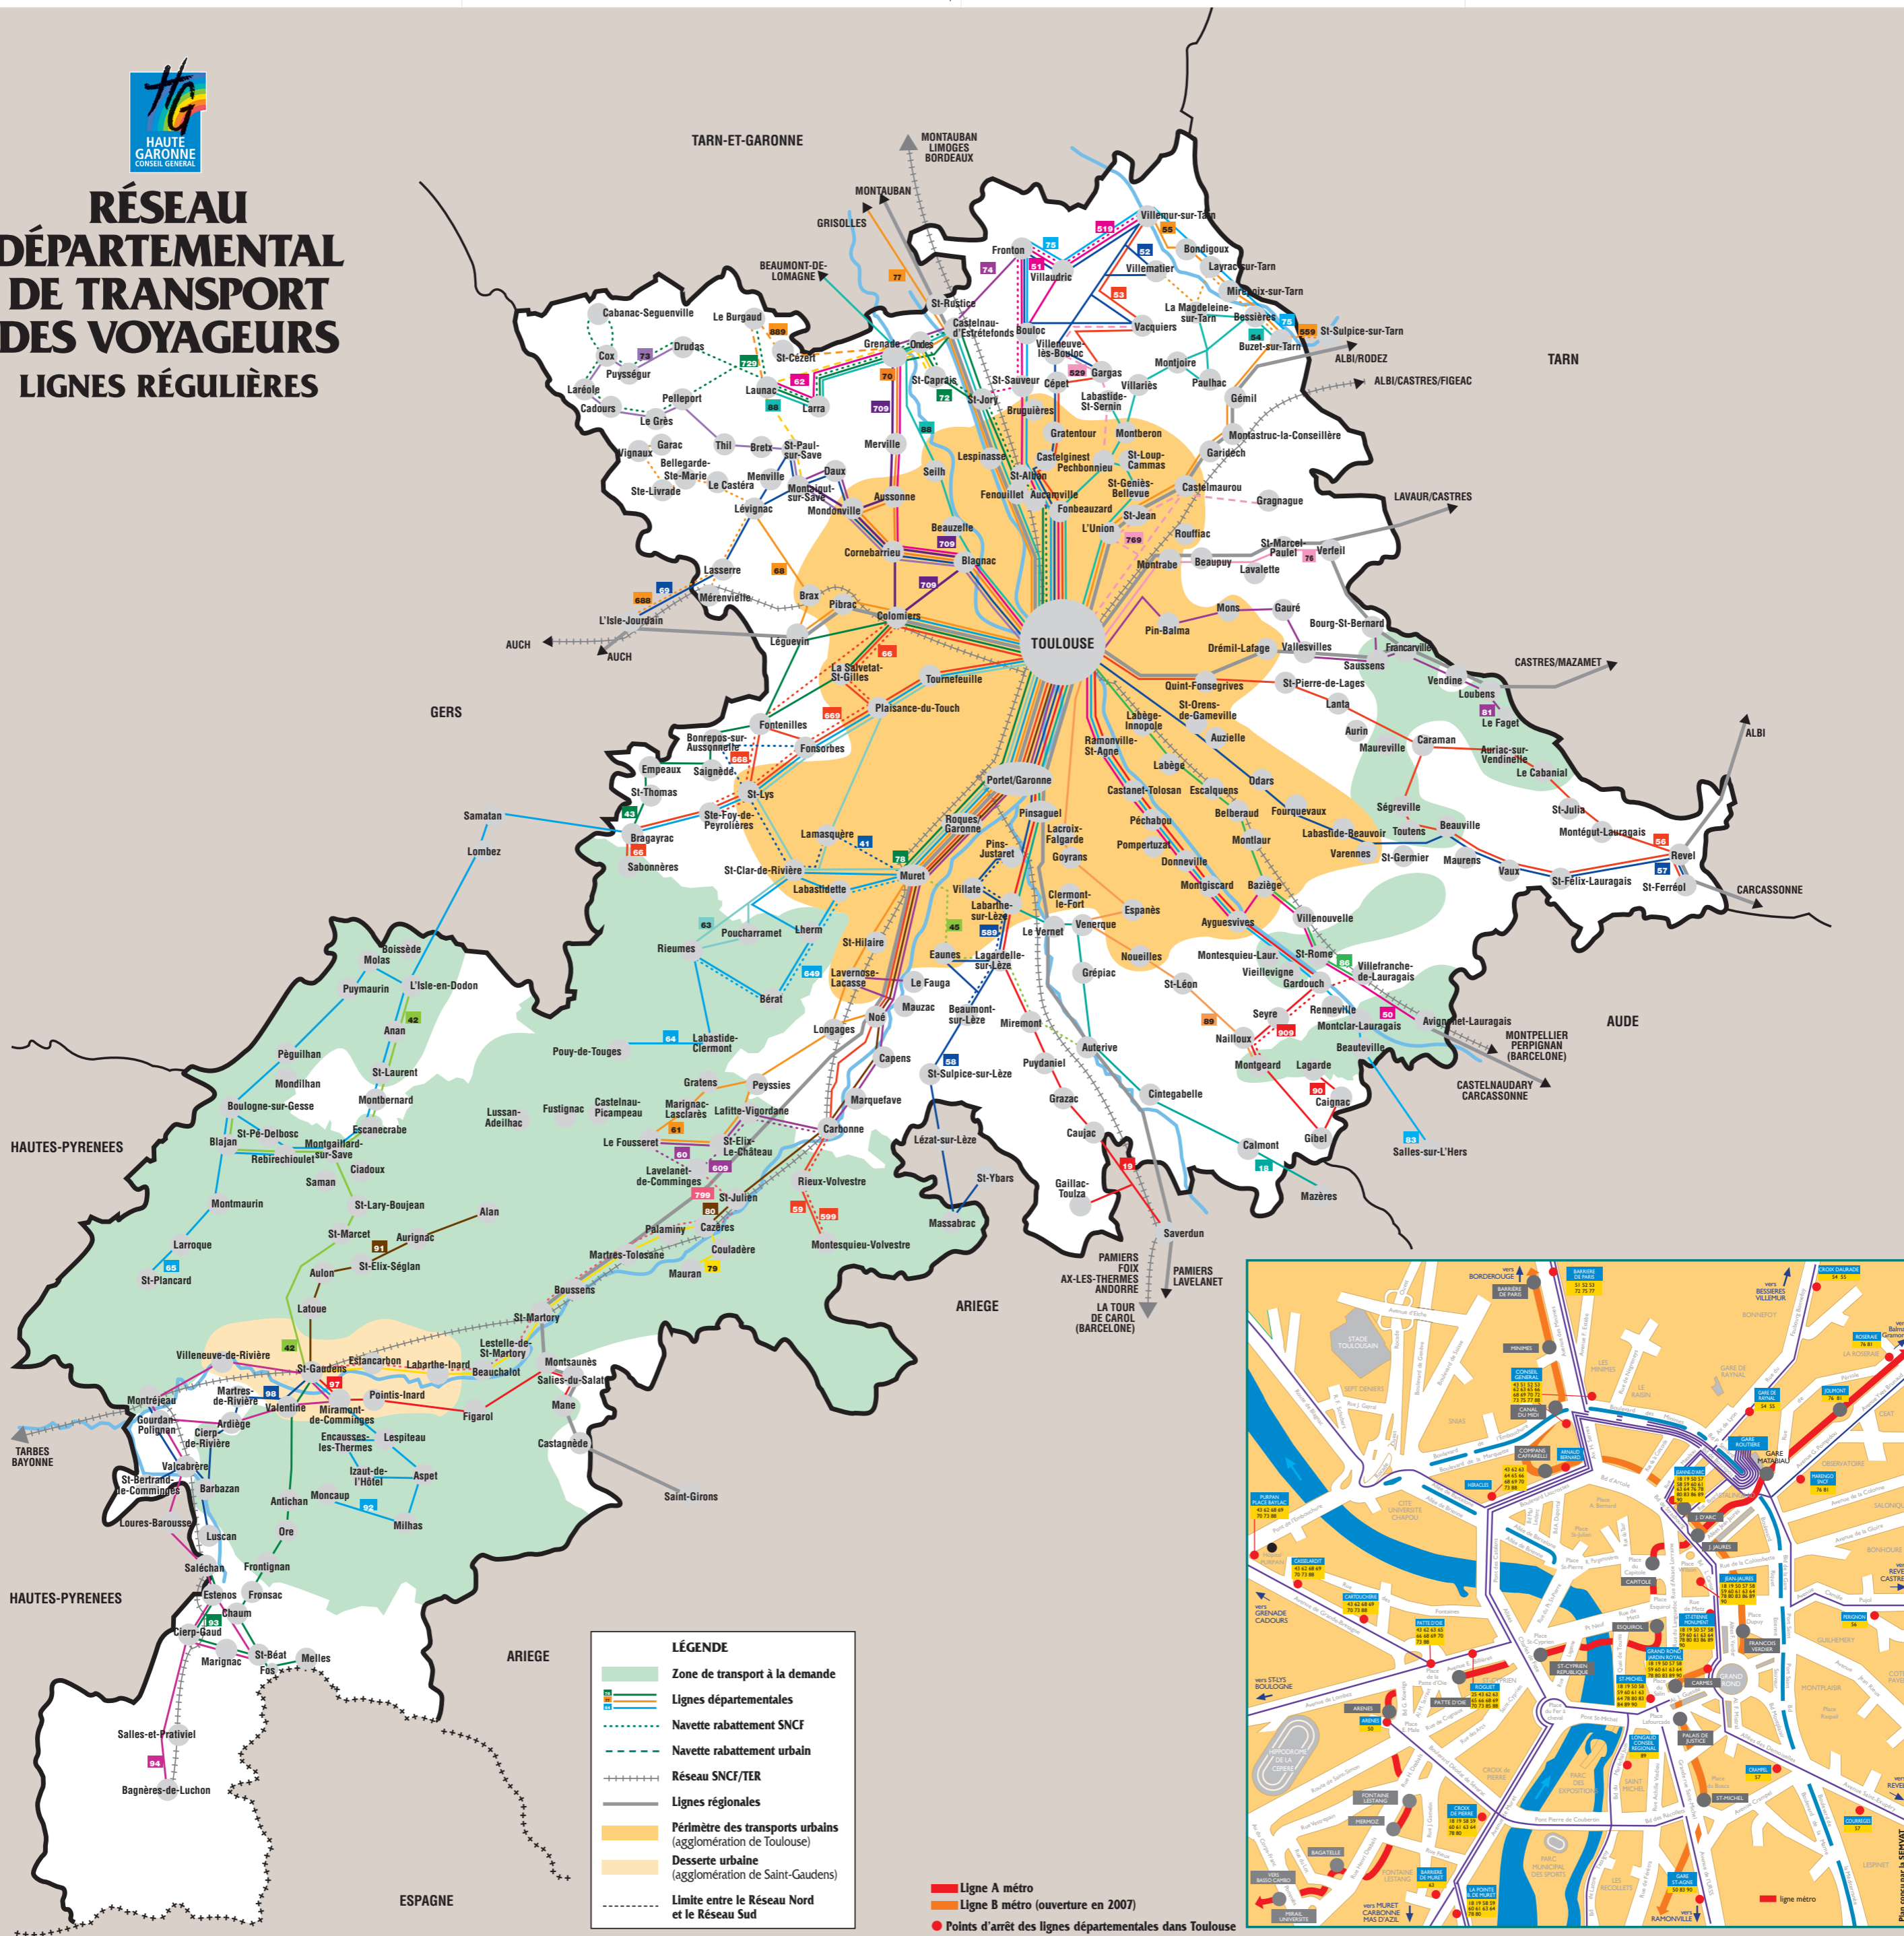

RÉSEAU DÉPARTEMENTAL DE TRANSPORT DES VOYAGEURS LIGNES RÉGULIÈRES

LÉGENDE

- Zone de transport à la demande
- Lignes départementales
- Navette rabattement SNCF
- Navette rabattement urbain
- Réseau SNCF/TER
- Lignes régionales
- Périmètre des transports urbains (agglomération de Toulouse)
- Desserte urbaine (agglomération de Saint-Gaudens)
- Limite entre le Réseau Nord et le Réseau Sud

Ligne A métro
 Ligne B métro (ouverture en 2007)
 Points d'arrêt des lignes départementales dans Toulouse