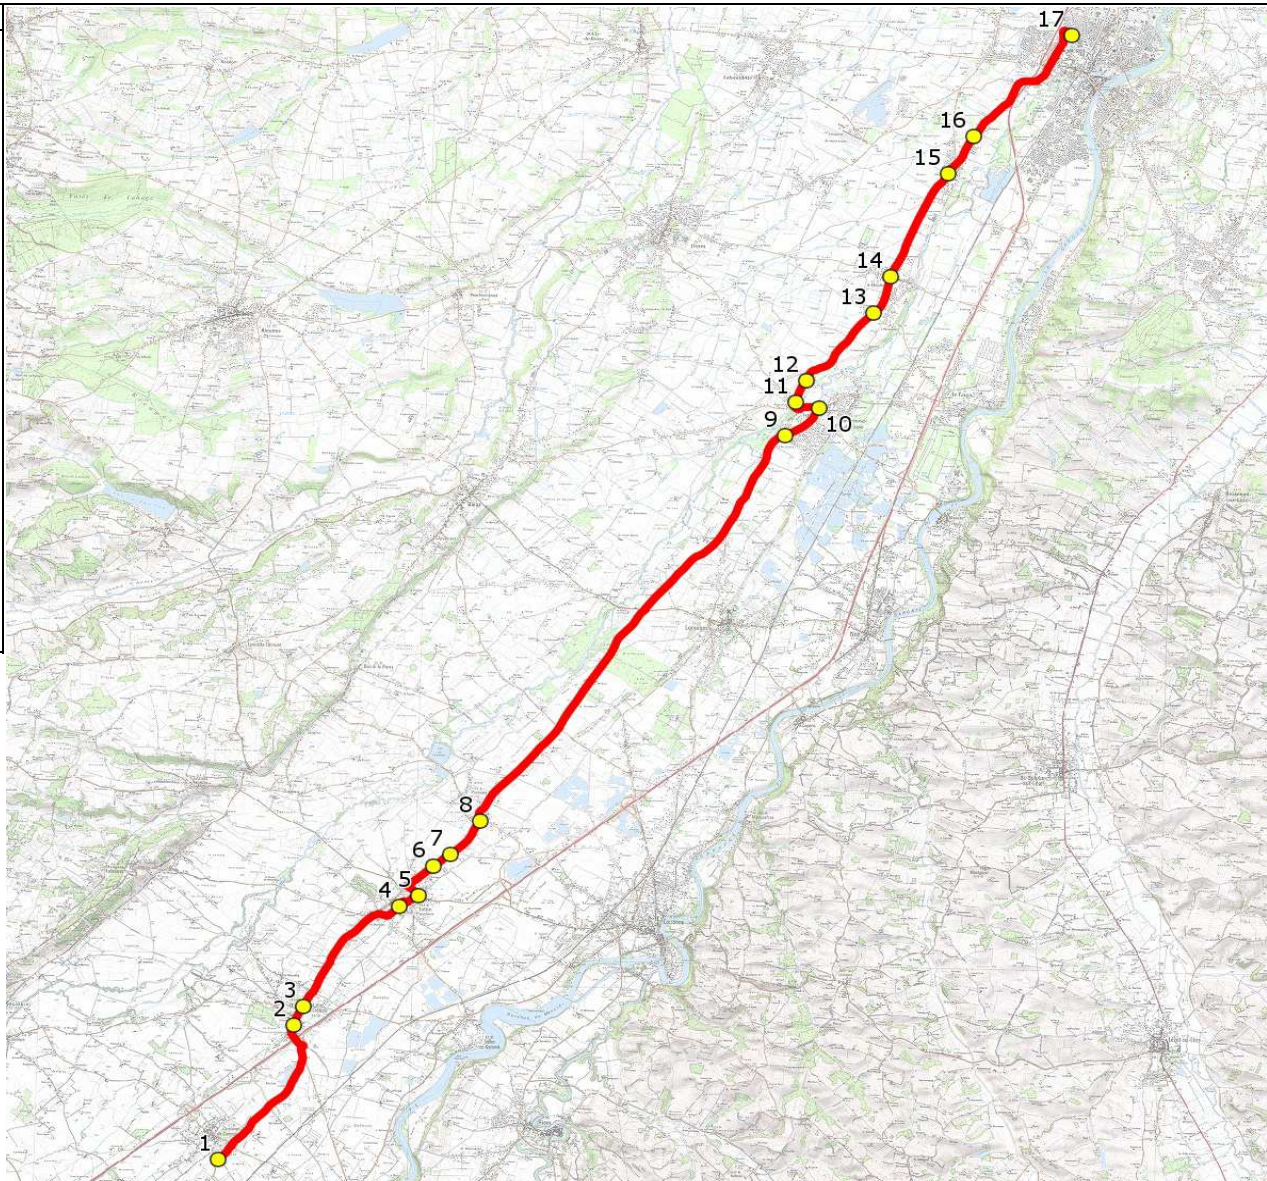

Mise à jour : 15/08/2017	Ligne : ST ELIX LE CHATEAU-LP MURET	Ligne N° : S2011
Marché (année de notification-durée) : 2016-7	Transporteur : AUTOCARS ORTET	Km en charge : 32 Km
Nombre de places assises : 63 pl	Sous-traitant :	Année : 2016

ITINERAIRE INDICATIF (ALLER)	LMMJV--
LAVELANET-DE-COMMINGES	
1. ABCGn1465 La Fontaine	07:09
SAINT-ELIX-LE-CHATEAU	
2. RD25/Parking Ateliers Municipaux	07:15
3. ABCDn0254 Eglise	07:16
LAFITTE-VIGORDANE	
4. Place/Eglise/Mairie/ABCDn1553	07:22
5. ABCDn0042 Notre Dame	07:23
6. RD49/Ch Clavère	07:25
7. RD49 n°54	07:26
PEYSSIES	
8. ABCDn0439 Cap d'Oustau	07:28
LAVERNOSE-LACASSE	
9. ABCDn0518 Graves	07:42
10. ABCDn0194 Mairie	07:44
11. Rte Toulouse/AHC	07:46
12. RD15/PCD Terrefort	07:47
SAINT-HILAIRE	
13. ABCDn0722 Pontié	07:50
14. PI Troubadours	07:52
MURET	
15. ABCDn0616 Ox Eglise	07:56
16. ABCDn1157 Justices	07:57
17. Lycée/LP Charles de Gaulle	08:05

ITINERAIRE INDICATIF (RETOUR)	LM-JV--	Merc
MURET		
1. Lycée/LP Charles de Gaulle	17:35	13:30
2. ABCDn1157 Justices	17:41	13:36
3. ABCDn0616 Ox Eglise	17:42	13:37
SAINT-HILAIRE		
4. PI Troubadours	17:46	13:41
5. ABCDn0722 Pontié	17:48	13:43
LAVERNOSE-LACASSE		
6. RD15/PCD Terrefort	17:51	13:46
7. Abribus _Route de Toulouse	17:52	13:47
8. ABCDn0194 Mairie	17:54	13:49
9. ABCDn0518 Graves	17:56	13:51
PEYSSIES		
10. ABCDn0439 Cap d'Oustau	18:10	14:05
LAFITTE-VIGORDANE		
11. RD49 n°54	18:12	14:07
12. RD49/Ch Clavère	18:13	14:08
13. ABCDn0042 Notre Dame	18:15	14:10
14. Place/Eglise/Mairie/ABCDn1553	18:16	14:11
SAINT-ELIX-LE-CHATEAU		
15. ABCDn0254 Eglise	18:22	14:17
LAVELANET-DE-COMMINGES		
16. ABCGn1465 La Fontaine	18:29	14:24