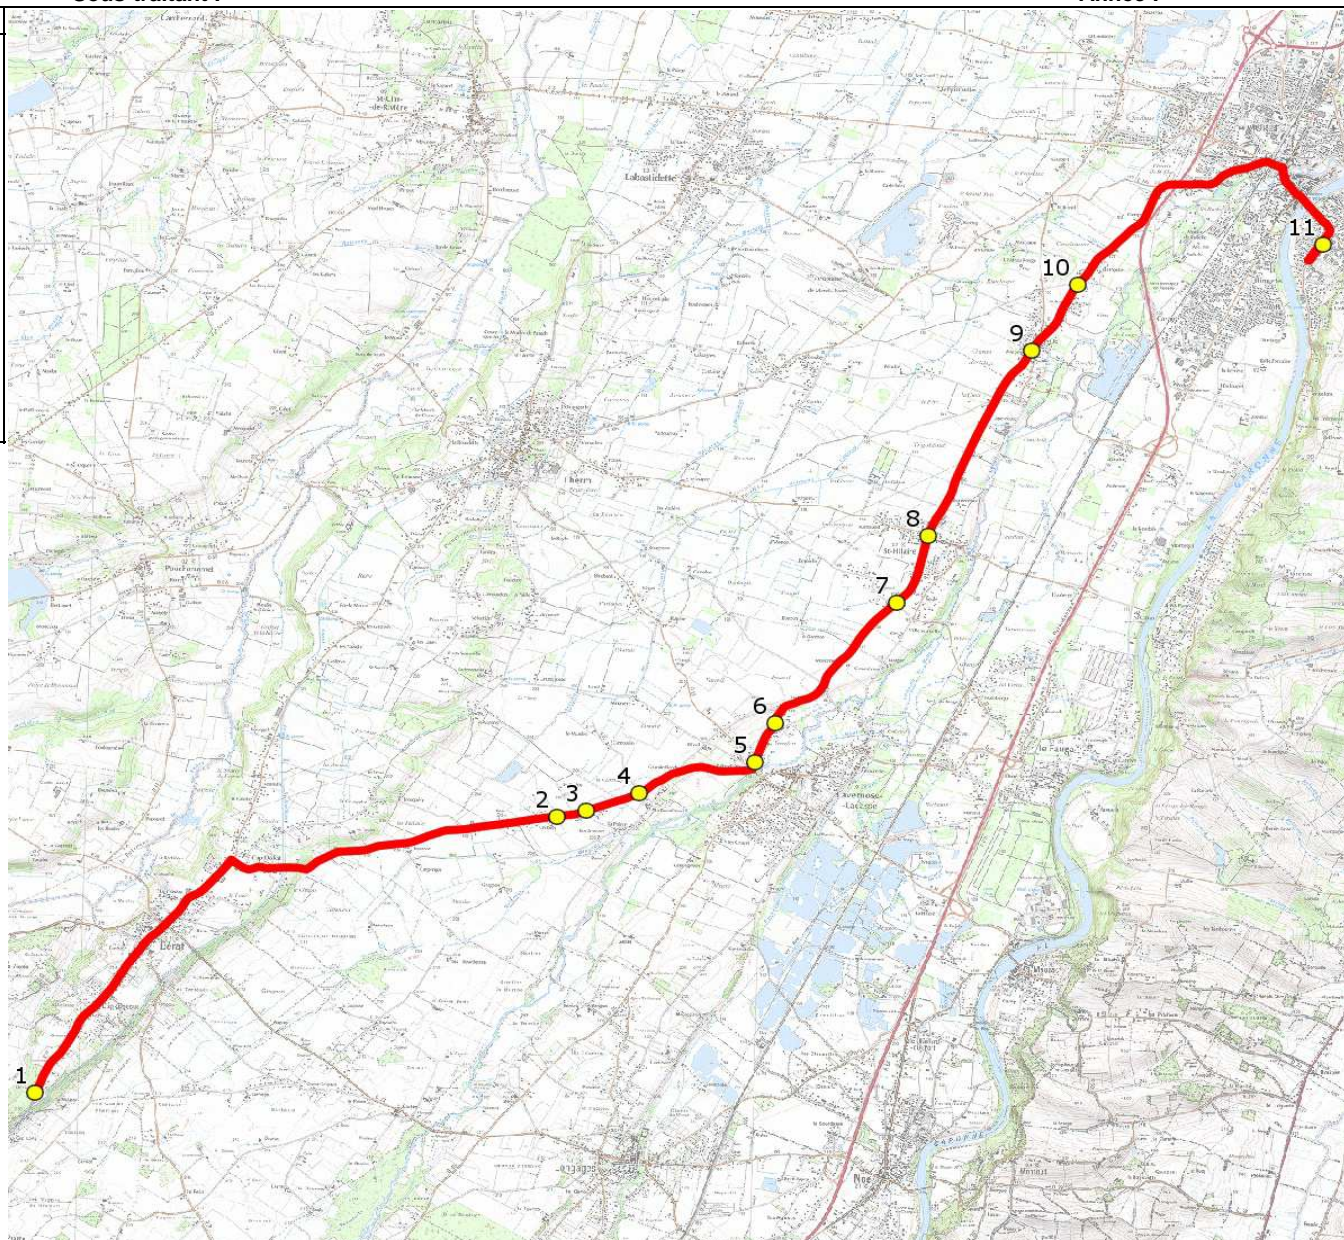

Mise à jour : 01/08/2017

Ligne : ST HILAIRE-LYCEE MURET

Ligne N° : S2032

Marché (année de notification-durée) : 2017-6

Transporteur :

Km en charge : 21 Km

Nombre de places assises :

Sous-traitant :

Année :

ITINERAIRE INDICATIF (ALLER)	LMMJV--
1. Rte Gratens n°2290/Gérome BERAT	07:04
2. Atribus_Crebouty LAVERNOSE-LACASSE	07:14
3. RD15/Créboty/Campagne	07:15
4. RD15/Ch Campariol	07:16
5. Rte Toulouse/AHC	07:19
6. RD15/PCD Terrefort SAINT-HILAIRE	07:20
7. ABCDn0722 Pontié	07:24
8. PI Troubadours MURET	07:26
9. ABCDn0616 Ox Eglise	07:30
10. ABCDn1157 Justices	07:32
11. Lycée Pierre d'Aragon	07:50

Mise à jour : 01/08/2017	Ligne : ST HILAIRE-LYCEE MURET	Ligne N° : S2032
Marché (année de notification-durée) : 2017-6	Transporteur :	Km en charge : 20 Km
Nombre de places assises :	Sous-traitant :	Année :

ITINERAIRE INDICATIF (RETOUR)	LM-JV--	Merc
MURET		
1. Lycée Pierre d'Aragon	17:40	13:10
2. ABCDn1157 Justices	17:52	13:22
3. ABCDn0616 Ox Eglise	17:54	13:24
SAINT-HILAIRE		
4. PI Troubadours	17:58	13:28
5. ABCDn0722 Pontié	18:00	13:30
LAVERNOSE-LACASSE		
6. RD15/PCD Terrefort	18:04	13:34
7. Aribus_Route de Toulouse	18:05	13:35
8. RD15/Ch Campariol	18:08	13:38
9. RD15/Créboty/Campagne	18:09	13:39
10. Rte Bérat/Créboty/AHC	18:10	13:40
BERAT		
11. Rte Gratens n°2290/Gérôme	18:20	13:50