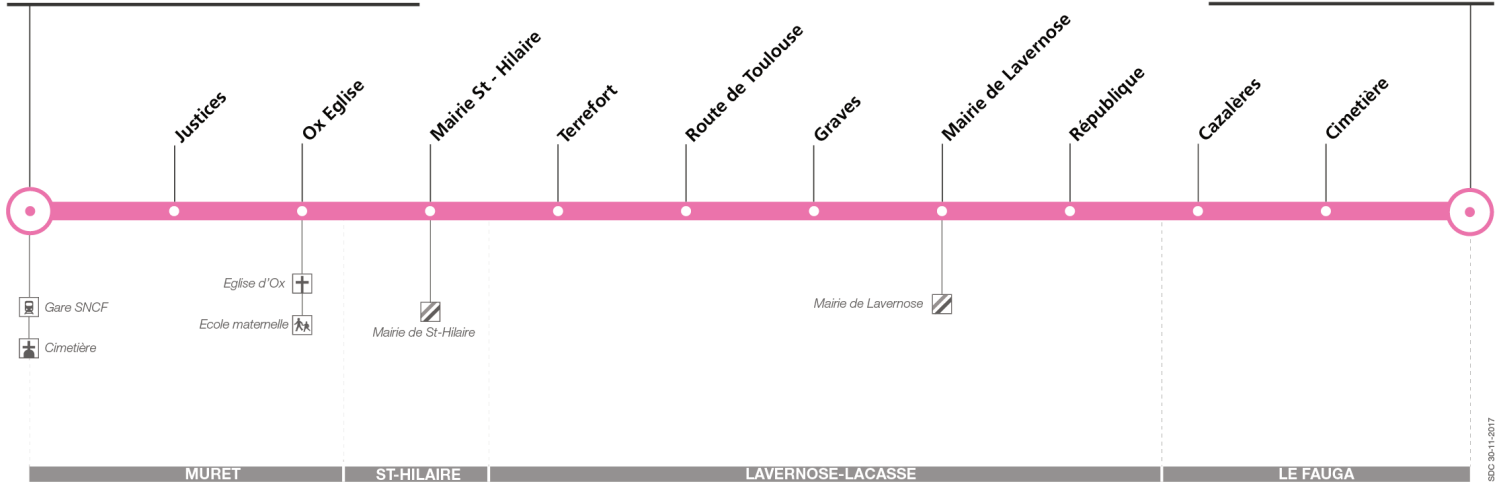

313

Direction Le Fauga La Carrère

du 8 janvier 2018
au 2 septembre 2018

Muret Gare SNCF - Cimetière

Le Fauga La Carrère

Lundi à vendredi

Muret Gare SNCF - Cimetière	05:25	06:00	06:25	07:00	07:30	12:00	13:05	17:25	18:00	18:35	19:10	19:40	20:05
Justices	05:32	06:07	06:33	07:09	07:40	12:08	13:13	17:35	18:10	18:45	19:18	19:47	20:12
Ox Eglise	05:34	06:09	06:35	07:11	07:42	12:10	13:15	17:37	18:12	18:47	19:20	19:49	20:14
Mairie Saint Hilaire	05:36	06:11	06:38	07:14	07:45	12:13	13:18	17:40	18:15	18:50	19:23	19:51	20:16
Terrefort	05:39	06:14	06:41	07:18	07:49	12:16	13:21	17:44	18:19	18:54	19:26	19:54	20:19
Route De Toulouse	05:40	06:15	06:42	07:19	07:50	12:17	13:22	17:45	18:20	18:55	19:27	19:55	20:20
Graves	05:42	06:17	06:44	07:21	07:52	12:19	13:24	17:47	18:22	18:57	19:29	19:57	20:22
Mairie Lavernose	05:44	06:19	06:47	07:24	07:55	12:22	13:27	17:50	18:25	19:00	19:32	19:59	20:24
République	05:45	06:20	06:48	07:25	07:56	12:23	13:28	17:51	18:26	19:01	19:33	20:00	20:25
Cazalères	05:48	06:23	06:51	07:28	07:59	12:26	13:31	17:54	18:29	19:04	19:36	20:03	20:28
Cimetière	05:50	06:25	06:53	07:30	08:01	12:28	13:33	17:56	18:31	19:06	19:38	20:05	20:30
Le Fauga La Carrère	05:51	06:26	06:54	07:31	08:02	12:29	13:34	17:57	18:32	19:07	19:39	20:06	20:31