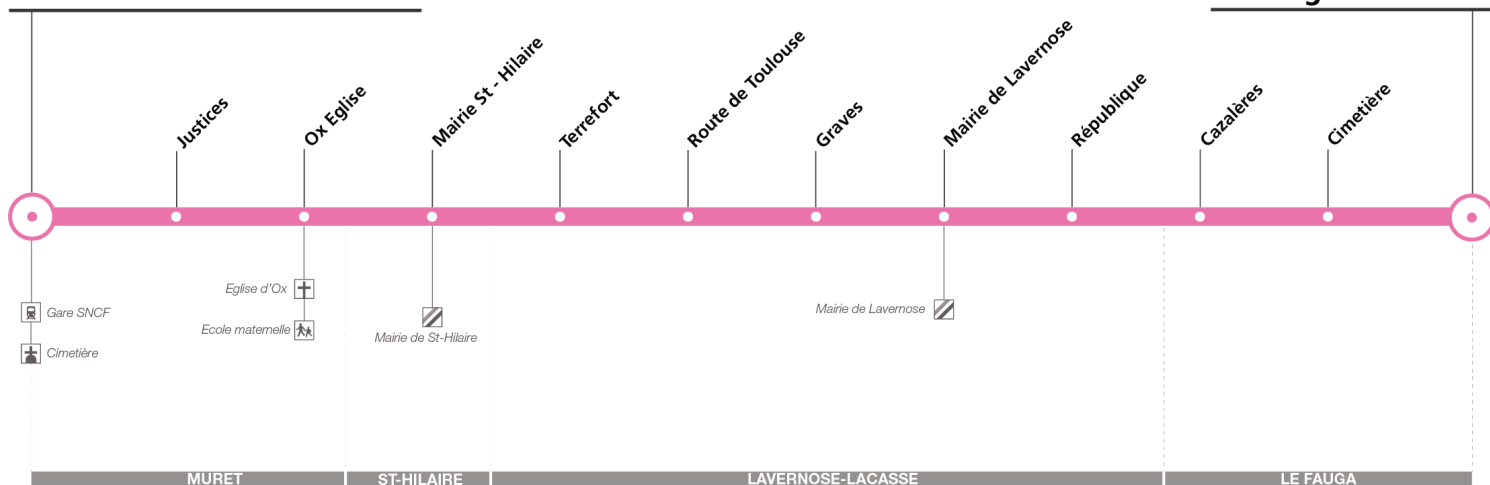

Info Accessibilité : afin de faciliter vos déplacements, des travaux sont actuellement réalisés aux arrêts

313

Direction Muret Gare SNCF - Cimetière

du 8 janvier 2018
au 2 septembre 2018

Muret Gare SNCF - Cimetière

Le Fauga La Carrère

SOC 3011-2017

Lundi à vendredi

Le Fauga La Carrère	05:55	06:30	07:00	07:35	08:05	12:30	13:35	18:00	18:35	19:10	19:45
Cimetière	05:56	06:31	07:01	07:36	08:06	12:31	13:36	18:01	18:36	19:11	19:46
Cazalères	05:57	06:32	07:02	07:37	08:07	12:32	13:37	18:02	18:37	19:12	19:47
République	06:01	06:37	07:07	07:42	08:12	12:37	13:42	18:07	18:42	19:17	19:52
Mairie Lavernose	06:03	06:39	07:09	07:44	08:14	12:39	13:44	18:09	18:44	19:19	19:54
Graves	06:05	06:41	07:11	07:46	08:16	12:41	13:46	18:11	18:46	19:21	19:56
Route De Toulouse	06:07	06:43	07:13	07:48	08:18	12:43	13:48	18:13	18:48	19:23	19:58
Terrefort	06:08	06:44	07:14	07:49	08:19	12:44	13:49	18:14	18:49	19:24	19:59
Mairie Saint Hilaire	06:11	06:48	07:18	07:53	08:23	12:48	13:53	18:18	18:53	19:28	20:03
Ox Eglise	06:14	06:51	07:21	07:56	08:26	12:51	13:56	18:21	18:56	19:31	20:06
Justices	06:15	06:52	07:22	07:57	08:27	12:52	13:57	18:22	18:57	19:32	20:07
Muret Gare SNCF - Cimetière	06:20	06:57	07:28	08:04	08:34	12:57	14:02	18:29	19:04	19:38	20:12