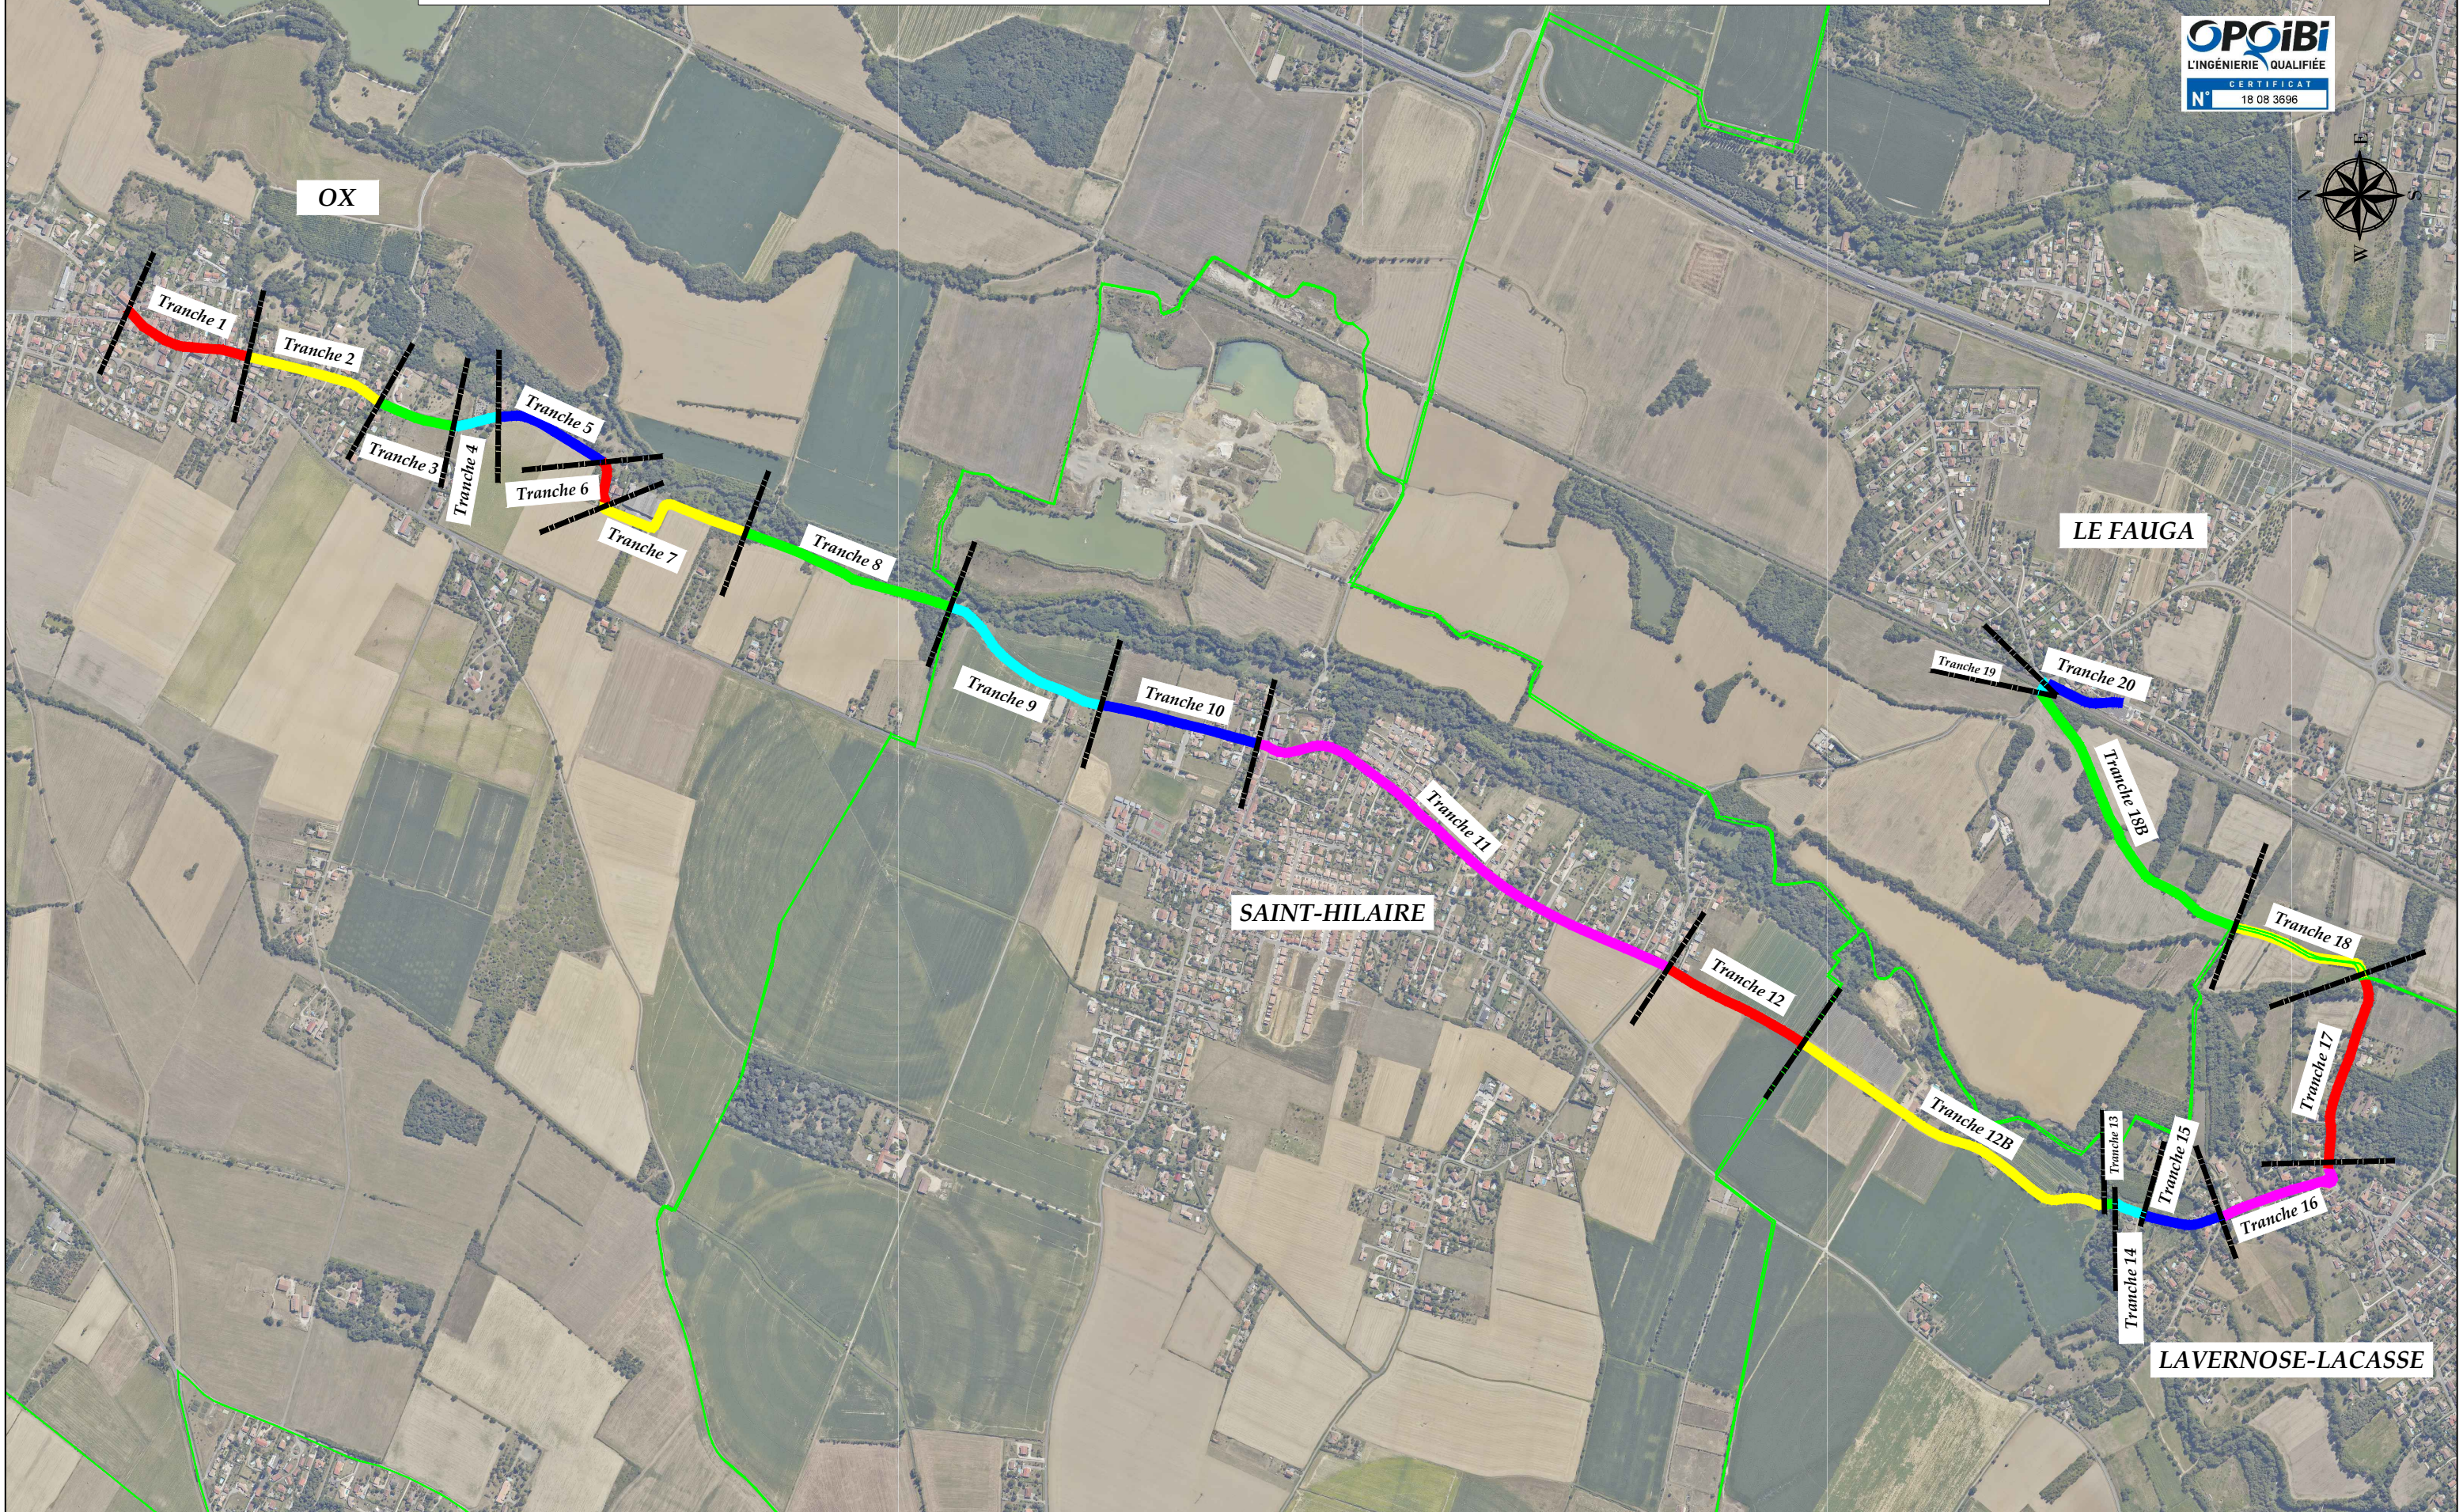

# ITINERAIRE CYCLABLE OX - SAINT HILAIRE - LAVERNOSE LACASSE - GARE LE FAUGA Synoptique

OX

LE FAUGA

SAINT-HILAIRE

LAVERNOSE-LACASSE

Tranche 1

Tranche 2

Tranche 3

Tranche 4

Tranche 5

Tranche 6

Tranche 7

Tranche 8

Tranche 9

Tranche 10

Tranche 11

Tranche 12

Tranche 12B

Tranche 13

Tranche 14

Tranche 15

Tranche 16

Tranche 17

Tranche 18

Tranche 19

Tranche 20

Tranche 18B