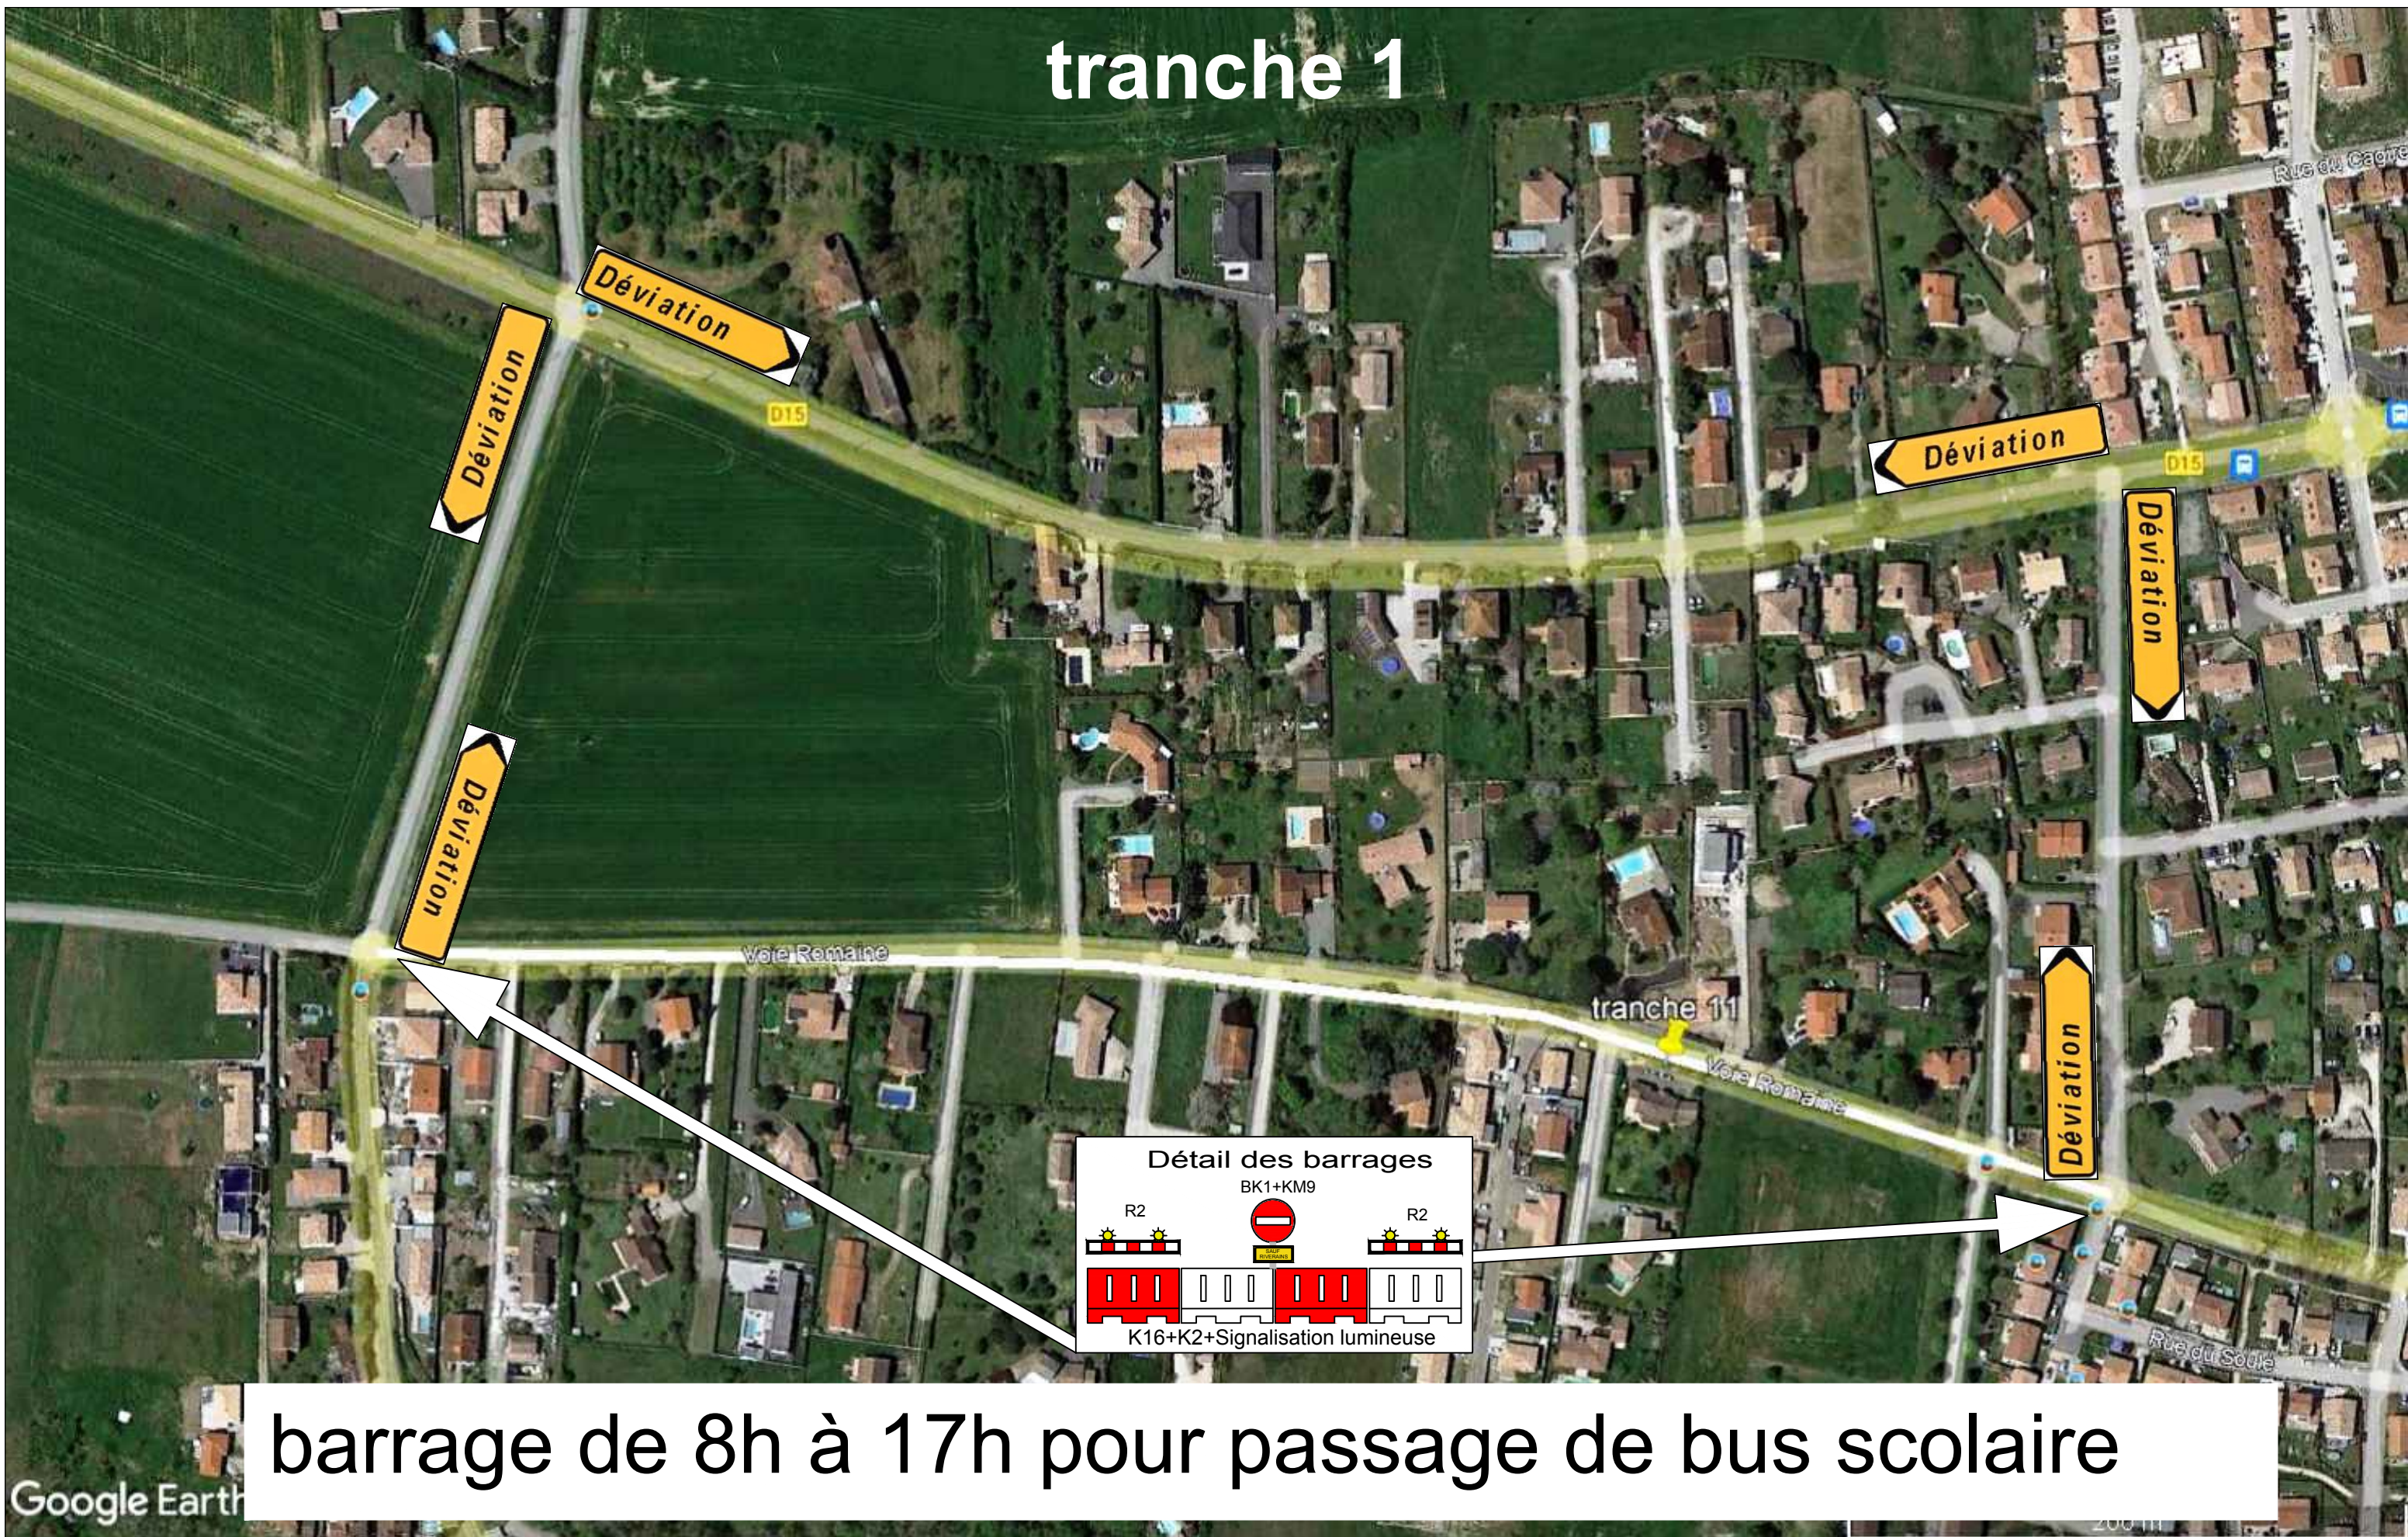

tranche 1

barrage de 8h à 17h pour passage de bus scolaire